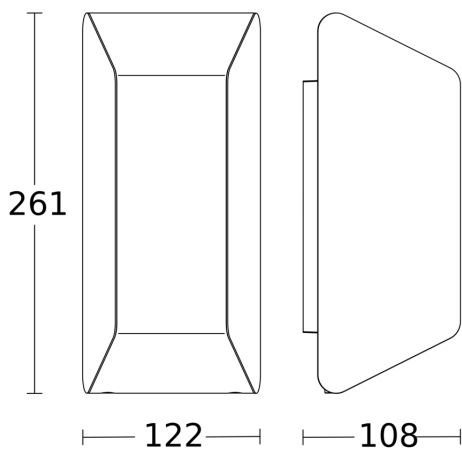

Specificații tehnice

Dimensiuni (L x B x H)	108 x 122 x 261 mm	Rezistență la impact	IK07
Cu sursă luminoasă	Nu	Grad de protecție	IP44
Garanția producătorului	3 ani	Clasă de protecție	II
Cu telecomandă	Nu	Temperatura ambientală	-20 – 40 °C
Variante	fără detector de mișcare	Material carcasă	Plastic
UM1, EAN	4007841068882	Material de acoperire	Plastic, opal
Aplicație, loc	Exterior	Conexiune la rețea	220 – 240 V / 50 – 60 Hz
Aplicație, încăpere	grădină, ușă de la intrare, curte & cale de acces, în toată clădirea, terasă / balcon	Putere	15 W
Culoare	Antracit	Baza	E27
Incl. fișă cu sticker număr de casă	Nu	Rețele	Nu
Locul montării	perete		

<https://www.steinel.de>

Sub rezerva modificărilor tehnice

04.2024 Pagină 1 de la 2

Lampă de exterior fără senzor

L 30

fără detector de mișcare
EAN 4007841 068882
Nr. articol 068882

Desen tehnic

Schema circuitului